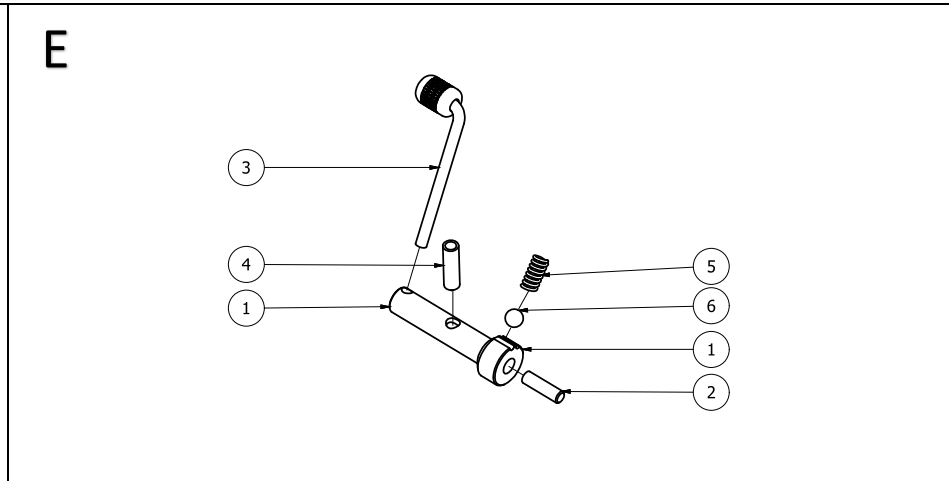

Model	Other model names	Date	Revision	Revision date
Ranchero		2019-05-14	EN.20.1	2020-03-12

NO	ART. NO	DESCRIPTION	NO	ART. NO	DESCRIPTION
A1	11045	Barrelhousing V2	B25	7044	Valve Seat Complete
A2	11025	Pellet Probe .22	B26	11507	Rubber/Steel Washer
A3	11022	Thumb Return Screw	B27	11627	Spring 0,6 x 4 x 20
A4		Distance Washer Thumb Screw			
A5	19152	Bushing For Arrowbarrel	C1	12053	Air Cylinder 140mm
A6	19153	Mount For Arrowbarrel	C2	7018	Valve Pin For Air Tube Complete
A7	13033	Arrowbarrel Ranchero	C3	11035	Air Cylinder End (Brass)
A8	13036	Barrel sleeve 5,5 Arrowbarrel Ranchero	C4	11029	Air Cylinder End Inlet
A9	5108	O-ring 5,28 x 1,78 NBR 70	C5	11013	Valve Pin Nut
A10	11511	Countersunk Screw M4x8 (Torx)	C6	7044	Valve Seat Complete
A11	11514	Cylindrical Pin 3m6x22	C7	11624	O-ring 22 x 2,5 NBR 70
A12	19711	O-ring 8,5 x 1,5 NBR 70	C8	2525	Spring 0,6 x 4 x 15
A13	2501	Screw M4x6	C9	11615	High Performance Inlet Valve
A14	5112	O-ring 5,28 x 178 PUR 70	C10	19035	Plug 1/8"
			C11	5107	O-ring 2,9 x 1,78 PUR 90
B1	11044	Main Body	C12	5105	O-ring 9,3 x 2,4 NBR 90
B2	11505	Pressure Gauge 25mm 1/8"			
B3	11023	Hammer	D1	19136	Adjustable Trigger Blade
B4	11540	Hammer Weight	D2	11524	Trigger Base
B5	11500	Hammer Spring	D3	19150	Trigger Shoe Mount Short
B6	11642	Power Adjuster 1 Hole	D4	11015	Trigger Adjust Screw M5
B7	11033	Sidelever	D5	11525	Trigger Wheel
B8	11541	Hammer Spring Adjuster 5,5	D6	11031	Trigger Sear
B9	12028	Sidelever Bearing	D7	11504	Spring 0,32 x 3,2 x 14,4
B10	5005	Plastic Washer 2mm 1/8"	D8	12035	Grub Screw M2,5 x 2,5
B11	11502	Cylindrical Pin 2h6x20	D9	2504	Countersunk Screw M3x6
B12	11623	O-ring 4,42 x 2,62 NBR 90	D10	2500	Grub Screw M3x6
B13	11509	Cylindrical Pin 3h6x10			
B14	11503	Spring 0,5 x 2,5 x 4,4	E1	11027	Safety Pivot
B15	4066	Steel Ball 3mm	E2	11633	Grub Screw M2,5 x 8
B16	11508	Grub Screw M3x10	E3	11625	Safetylever With Knob
B17	11547	Steel Ball 3.5mm	E4	11508	Grub Screw M3 x 10
B18	1504	O-ring 4,42 x 2,62 NBR 70	E5	11501	Spring 0,5 x 2,5 x 6,1
B19	11063	Cocking Bolt	E6	11527	Steel Ball 3,175
B20	11506	Socket Head Cap Screw M3x30			
B21	11626	Spacer 4,8			
B22	11536	Airsleeve 4,6			
B23	7035	Valve Pin Complete V2			
B24	11032	Air Cylinder Connector			