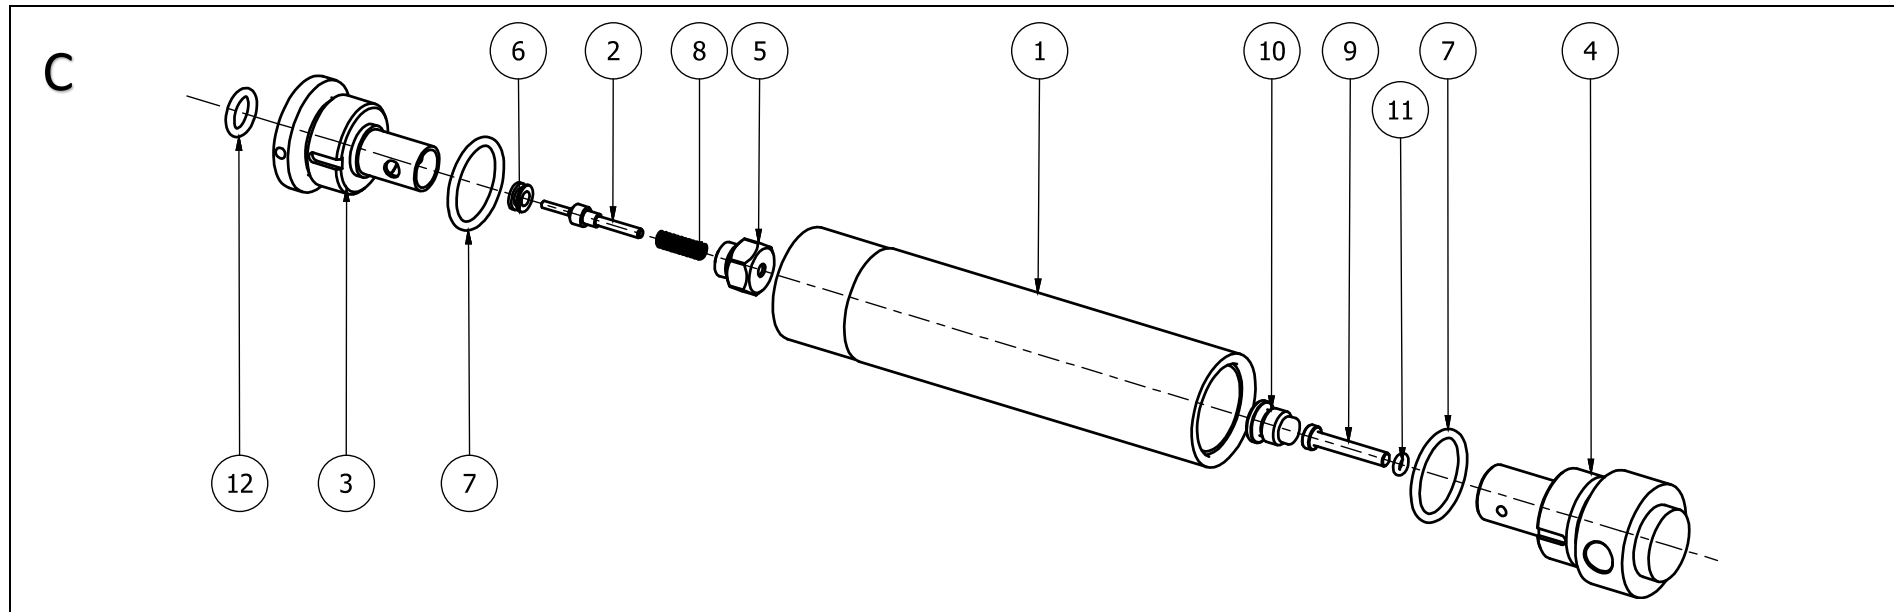

Model	Other model names	Date	Revision	Revision date
Ranchero		2019-05-14	EN.20.1	2020-03-12

NO	ART. NO	DESCRIPTION	NO	ART. NO	DESCRIPTION
A1	11045	Barrelhousing V2	B25	7044	Valve Seat Complete
A2	11025	Pellet Probe .22	B26	11507	Rubber/Steel Washer
A3	11022	Thumb Return Screw	B27	11627	Spring 0,6 x 4 x 20
A4		Distance Washer Thumb Screw			
A5	19152	Bushing For Arrowbarrel	C1	12053	Air Cylinder 140mm
A6	19153	Mount For Arrowbarrel	C2	7018	Valve Pin For Air Tube Complete
A7	13033	Arrowbarrel Ranchero	C3	11035	Air Cylinder End (Brass)
A8	13036	Barrel sleeve 5,5 Arrowbarrel Ranchero	C4	11029	Air Cylinder End Inlet
A9	5108	O-ring 5,28 x 1,78 NBR 70	C5	11013	Valve Pin Nut
A10	11511	Countersunk Screw M4x8 (Torx)	C6	7044	Valve Seat Complete
A11	11514	Cylindrical Pin 3m6x22	C7	11624	O-ring 22 x 2,5 NBR 70
A12	19711	O-ring 8,5 x 1,5 NBR 70	C8	2525	Spring 0,6 x 4 x 15
A13	2501	Screw M4x6	C9	11615	High Performance Inlet Valve
A14	5112	O-ring 5,28 x 178 PUR 70	C10	19035	Plug 1/8"
			C11	5107	O-ring 2,9 x 1,78 PUR 90
B1	11044	Main Body	C12	5105	O-ring 9,3 x 2,4 NBR 90
B2	11505	Pressure Gauge 25mm 1/8"			
B3	11023	Hammer	D1	19136	Adjustable Trigger Blade
B4	11540	Hammer Weight	D2	11524	Trigger Base
B5	11500	Hammer Spring	D3	19150	Trigger Shoe Mount Short
B6	11642	Power Adjuster 1 Hole	D4	11015	Trigger Adjust Screw M5
B7	11033	Sidelever	D5	11525	Trigger Wheel
B8	11541	Hammer Spring Adjuster 5,5	D6	11031	Trigger Sear
B9	12028	Sidelever Bearing	D7	11504	Spring 0,32 x 3,2 x 14,4
B10	5005	Plastic Washer 2mm 1/8"	D8	12035	Grub Screw M2,5 x 2,5
B11	11502	Cylindrical Pin 2h6x20	D9	2504	Countersunk Screw M3x6
B12	11623	O-ring 4,42 x 2,62 NBR 90	D10	2500	Grub Screw M3x6
B13	11509	Cylindrical Pin 3h6x10			
B14	11503	Spring 0,5 x 2,5 x 4,4	E1	11027	Safety Pivot
B15	4066	Steel Ball 3mm	E2	11633	Grub Screw M2,5 x 8
B16	11508	Grub Screw M3x10	E3	11625	Safetylever With Knob
B17	11547	Steel Ball 3.5mm	E4	11508	Grub Screw M3 x 10
B18	1504	O-ring 4,42 x 2,62 NBR 70	E5	11501	Spring 0,5 x 2,5 x 6,1
B19	11063	Cocking Bolt	E6	11527	Steel Ball 3,175
B20	11506	Socket Head Cap Screw M3x30			
B21	11626	Spacer 4,8			
B22	11536	Airsleeve 4,6			
B23	7035	Valve Pin Complete V2			
B24	11032	Air Cylinder Connector			