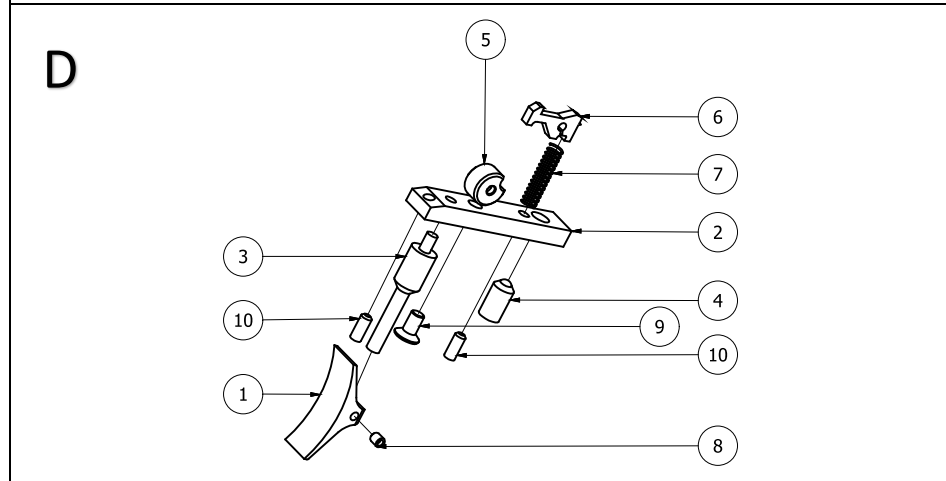

Model	Other model names	Date	Revision	Revision date
Ranchero		2019-05-14	EN.20.1	2020-03-12

NO	ART. NO	DESCRIPTION	NO	ART. NO	DESCRIPTION
A1	11045	Barrelhousing V2	B25	7044	Valve Seat Complete
A2	11025	Pellet Probe .22	B26	11507	Rubber/Steel Washer
A3	11022	Thumb Return Screw	B27	11627	Spring 0,6 x 4 x 20
A4		Distance Washer Thumb Screw			
A5	19152	Bushing For Arrowbarrel	C1	12053	Air Cylinder 140mm
A6	19153	Mount For Arrowbarrel	C2	7018	Valve Pin For Air Tube Complete
A7	13033	Arrowbarrel Ranchero	C3	11035	Air Cylinder End (Brass)
A8	13036	Barrel sleeve 5,5 Arrowbarrel Ranchero	C4	11029	Air Cylinder End Inlet
A9	5108	O-ring 5,28 x 1,78 NBR 70	C5	11013	Valve Pin Nut
A10	11511	Countersunk Screw M4x8 (Torx)	C6	7044	Valve Seat Complete
A11	11514	Cylindrical Pin 3m6x22	C7	11624	O-ring 22 x 2,5 NBR 70
A12	19711	O-ring 8,5 x 1,5 NBR 70	C8	2525	Spring 0,6 x 4 x 15
A13	2501	Screw M4x6	C9	11615	High Performance Inlet Valve
A14	5112	O-ring 5,28 x 178 PUR 70	C10	19035	Plug 1/8"
			C11	5107	O-ring 2,9 x 1,78 PUR 90
B1	11044	Main Body	C12	5105	O-ring 9,3 x 2,4 NBR 90
B2	11505	Pressure Gauge 25mm 1/8"			
B3	11023	Hammer	D1	19136	Adjustable Trigger Blade
B4	11540	Hammer Weight	D2	11524	Trigger Base
B5	11500	Hammer Spring	D3	19150	Trigger Shoe Mount Short
B6	11642	Power Adjuster 1 Hole	D4	11015	Trigger Adjust Screw M5
B7	11033	Sidelever	D5	11525	Trigger Wheel
B8	11541	Hammer Spring Adjuster 5,5	D6	11031	Trigger Sear
B9	12028	Sidelever Bearing	D7	11504	Spring 0,32 x 3,2 x 14,4
B10	5005	Plastic Washer 2mm 1/8"	D8	12035	Grub Screw M2,5 x 2,5
B11	11502	Cylindrical Pin 2h6x20	D9	2504	Countersunk Screw M3x6
B12	11623	O-ring 4,42 x 2,62 NBR 90	D10	2500	Grub Screw M3x6
B13	11509	Cylindrical Pin 3h6x10			
B14	11503	Spring 0,5 x 2,5 x 4,4	E1	11027	Safety Pivot
B15	4066	Steel Ball 3mm	E2	11633	Grub Screw M2,5 x 8
B16	11508	Grub Screw M3x10	E3	11625	Safetylever With Knob
B17	11547	Steel Ball 3.5mm	E4	11508	Grub Screw M3 x 10
B18	1504	O-ring 4,42 x 2,62 NBR 70	E5	11501	Spring 0,5 x 2,5 x 6,1
B19	11063	Cocking Bolt	E6	11527	Steel Ball 3,175
B20	11506	Socket Head Cap Screw M3x30			
B21	11626	Spacer 4,8			
B22	11536	Airsleeve 4,6			
B23	7035	Valve Pin Complete V2			
B24	11032	Air Cylinder Connector			